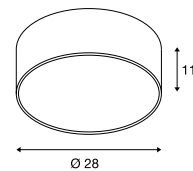

135121 255

1000864 255

MEDO 30
CL, 1-10V

220-240V ~50/60Hz | 350mA
Systemleistung: 15W
Material: Aluminium / Polymethylacrylat (PMMA)
• Abhängeset exkl.

1000855, 1000856, 1000857	1000lm 3000K	

- Abhängeset 1,5m
Art. Nr. 135250 | 44,75 EUR
- Abhängeset 1,5m
Art. Nr. 135251 | 44,75 EUR
- Abhängeset 1,5m
Art. Nr. 135254 | 44,75 EUR
- 1-10V Dimming
Art. Nr. 470505 | 13,40 EUR
- Abhängeset 5m
Art. Nr. 1001950 | 100,00 EUR
- Abhängeset 5m
Art. Nr. 1001951 | 100,00 EUR
- Abhängeset 5m
Art. Nr. 1001952 | 100,00 EUR