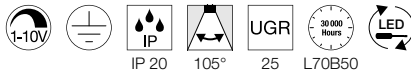

MEDO 40
CL, 1-10V

220-240V ~50/60Hz | 700mA
Systemleistung: 28W
Material: Aluminium / Polymethylacrylat (PMMA)
• Abhängeset exkl.

1000864, 1000865, 1000866	2450lm 3000K	A → G A → E
---------------------------------	-----------------	----------------

Variante	Art. Nr.	EUR
2450lm 3000K CRI80		
■ schwarz	1000864	312,00
2450lm 3000K CRI80		
□ weiß	1000865	312,00
2450lm 3000K CRI80		
■ grau	1000866	312,00

MEDO 60
CL, 1-10V

220-240V ~50/60Hz | 1000mA
Systemleistung: 38W
Material: Aluminium / Polymethylacrylat (PMMA)
• Abhängeset exkl.