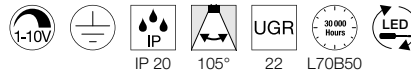

MEDO 40
CL, 1-10V

220-240V ~50/60Hz | 700mA
Systemleistung: 28W
Material: Aluminium / Polymethylacrylat (PMMA)
• Abhängeset exkl.

1000864, 1000865, 1000866	2450lm 3000K	A → G A → E
---------------------------------	-----------------	----------------

Variante	Art. Nr.	EUR
2450lm 3000K CRI80		
■ schwarz	1000864	312,00
2450lm 3000K CRI80		
□ weiß	1000865	312,00
2450lm 3000K CRI80		
■ grau	1000866	312,00

MEDO 60
CL, 1-10V

220-240V ~50/60Hz | 1000mA
Systemleistung: 38W
Material: Aluminium / Polymethylacrylat (PMMA)
• Abhängeset exkl.