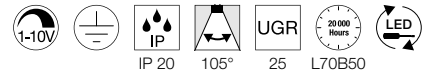

MEDO 90
CL, 1-10V

220-240V ~50/60Hz | 2900mA
Systemleistung: 109W
Material: Aluminium / Polymethylacrylat (PMMA)
• Abhängeset exkl.

135170, 135171, 135174	11560lm 3000K	A → G A → D

- Abhängeset 1,5m
  Art. Nr. 135250 | 44,75 EUR
- Abhängeset 1,5m
  Art. Nr. 135251 | 44,75 EUR
- Abhängeset 1,5m
  Art. Nr. 135254 | 44,75 EUR
- 1-10V Dimming
  Art. Nr. 470505 | 13,40 EUR
- Abhängeset 5m
  Art. Nr. 1001950 | 100,00 EUR
- Abhängeset 5m
  Art. Nr. 1001951 | 100,00 EUR
- Abhängeset 5m
  Art. Nr. 1001952 | 100,00 EUR

Variante	Art. Nr.	EUR
11560lm | 3000K | CRI80		
■ schwarz	135170	1.161,00
11560lm | 3000K | CRI80		
□ weiß	135171	1.161,00
11560lm | 3000K | CRI80		
■ grau	135174	1.161,00