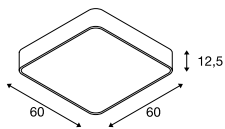

MEDO 60
CL, quadratisch, 1-10V

220-240V ~50/60Hz | 1000mA
Systemleistung: 39W
Material: Aluminium / Acryl
• Abhängeset exkl.

1000725, 1000726, 1000727	3800lm 3000K	

- Abhängeset 1,5m
Art. Nr. 135250 | 44,75 EUR
- Abhängeset 1,5m
Art. Nr. 135251 | 44,75 EUR
- Abhängeset 1,5m
Art. Nr. 135254 | 44,75 EUR
- 1-10V Dimming
Art. Nr. 470505 | 13,40 EUR
- Abhängeset 5m
Art. Nr. 1001950 | 100,00 EUR
- Abhängeset 5m
Art. Nr. 1001951 | 100,00 EUR
- Abhängeset 5m
Art. Nr. 1001952 | 100,00 EUR