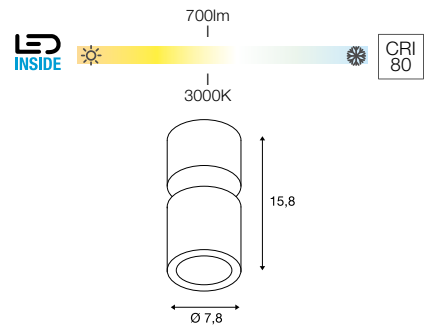

116331 271

SUPROS 78  
CL, PHASE

220-240V ~50/60Hz | 250mA  
Systemleistung: 12W  
Material: Aluminium

|                   |                |                   |
|-------------------|----------------|-------------------|
|                   |                |                   |
| 116330,<br>116331 | 700lm<br>3000K | A → G<br>A<br>G E |

|  |   |  |
|--|---|--|
|  | <input type="checkbox"/> Linse 20°<br><b>Art. Nr. 116302   3,75 EUR</b> |  |
|  | <input type="checkbox"/> Linse 40°<br><b>Art. Nr. 116304   3,75 EUR</b> |  |

| Variante              | Art. Nr.      | EUR           |
|-----------------------|---------------|---------------|
| 700lm   3000K   CRI80 |               |               |
| ■ schwarz             | <b>116330</b> | <b>163,00</b> |
| 700lm   3000K   CRI80 |               |               |
| □ weiß                | <b>116331</b> | <b>163,00</b> |