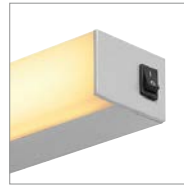

1001286 337

SIGHT 60
CW

220-240V ~50/60Hz | 700mA
Systemleistung: 20W
Material: Aluminium / Acryl

SIGHT 115
CW

220-240V ~50/60Hz | 700mA
Systemleistung: 38W
Material: Aluminium / Acryl

1001283, 1001284, 1001285	1490lm 3000K	

1001286, 1001287, 1001288	3100lm 3000K	

Variante	Art. Nr.	EUR
1490lm 3000K CRI80		
■ schwarz	1001283	232,00
1490lm 3000K CRI80		
□ weiß	1001284	232,00
1490lm 3000K CRI80		
■ grau	1001285	220,42

Variante	Art. Nr.	EUR
3100lm 3000K CRI80		
■ schwarz	1001286	323,00
3100lm 3000K CRI80		
□ weiß	1001287	323,00
3100lm 3000K CRI80		
■ grau	1001288	309,23