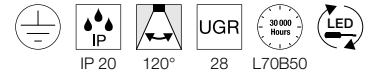

1001286 337

SIGHT 60
CW

220-240V ~50/60Hz | 700mA
Systemleistung: 20W
Material: Aluminium / Acryl

SIGHT 115
CW

220-240V ~50/60Hz | 700mA
Systemleistung: 38W
Material: Aluminium / Acryl

1001283, 1001284, 1001285	1490lm 3000K	

1001286, 1001287, 1001288	3100lm 3000K	

Variante	Art. Nr.	EUR
1490lm 3000K CRI80		
■ schwarz	1001283	232,00
1490lm 3000K CRI80		
□ weiß	1001284	232,00
1490lm 3000K CRI80		
■ grau	1001285	220,42

Variante	Art. Nr.	EUR
3100lm 3000K CRI80		
■ schwarz	1001286	323,00
3100lm 3000K CRI80		
□ weiß	1001287	323,00
3100lm 3000K CRI80		
■ grau	1001288	309,23