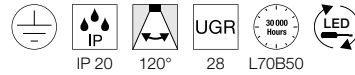

1001286 337

SIGHT 60
CW

220-240V ~50/60Hz | 700mA
Systemleistung: 20W
Material: Aluminium / Acryl

SIGHT 115
CW

220-240V ~50/60Hz | 700mA
Systemleistung: 38W
Material: Aluminium / Acryl

1001283, 1001284, 1001285	1490lm 3000K	