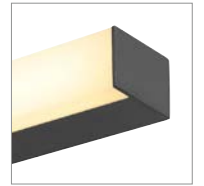

1001286 337

SIGHT 60
CW

220-240V ~50/60Hz | 700mA
Systemleistung: 20W
Material: Aluminium / Acryl

SIGHT 115
CW

220-240V ~50/60Hz | 700mA
Systemleistung: 38W
Material: Aluminium / Acryl

1001283, 1001284, 1001285	1490lm 3000K	

1001286, 1001287, 1001288	3100lm 3000K	

Variante	Art. Nr.	EUR
1490lm 3000K CRI80		
■ schwarz	1001283	232,00
1490lm 3000K CRI80		
□ weiß	1001284	232,00
1490lm 3000K CRI80		
■ grau	1001285	220,42

Variante	Art. Nr.	EUR
3100lm 3000K CRI80		
■ schwarz	1001286	323,00
3100lm 3000K CRI80		
□ weiß	1001287	323,00
3100lm 3000K CRI80		
■ grau	1001288	309,23