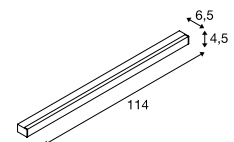

1001286 337

SIGHT 60
CW

220-240V ~50/60Hz | 700mA
Systemleistung: 20W
Material: Aluminium / Acryl

SIGHT 115
CW

220-240V ~50/60Hz | 700mA
Systemleistung: 38W
Material: Aluminium / Acryl

1001283, 1001284, 1001285	1490lm 3000K	