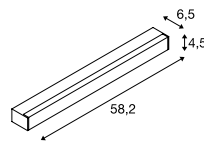

1001286 337

SIGHT 60
CW

220-240V ~50/60Hz | 700mA
Systemleistung: 20W
Material: Aluminium / Acryl

SIGHT 115
CW

220-240V ~50/60Hz | 700mA
Systemleistung: 38W
Material: Aluminium / Acryl

1001283, 1001284, 1001285	1490lm 3000K	