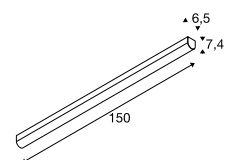

631337 339

631339 339

BENA 120 CW

BENA 150 CW

IP 20 120° L70B50

IP 20 120° L70B50

220-240V ~50/60Hz | 700mA  
 Systemleistung: 28W  
 Material: Polymethylacrylat (PMMA) / Stahl

220-240V ~50/60Hz | 700mA  
 Systemleistung: 36W  
 Material: Polymethylacrylat (PMMA) / Stahl