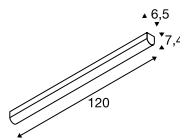

631337 339

631339 339

BENA 120 CW

BENA 150 CW

IP 20 120° L70B50

IP 20 120° L70B50

220-240V ~50/60Hz | 700mA  
 Systemleistung: 28W  
 Material: Polymethylacrylat (PMMA) / Stahl

220-240V ~50/60Hz | 700mA  
 Systemleistung: 36W  
 Material: Polymethylacrylat (PMMA) / Stahl