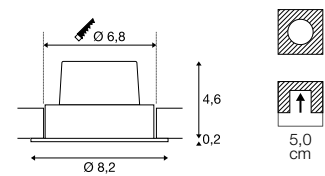

114380 360

114391 361

NEW TRIA 68
DL, rund, PHASE

220-240V ~50/60Hz | 500mA
Systemleistung: 11W
Material: Aluminium

- Clipfedern und Blattfedern
- Materialstärke Einbaufäche: 20 mm

114380, 114381, 114386	890lm 3000K	