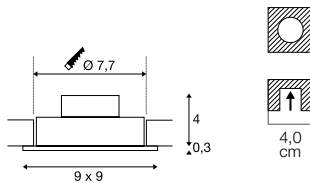

NEW TRIA 77
DL, eckig

CRI 80

4,0 cm

220-240V ~50/60Hz | 350mA
Systemleistung: 8W
Material: Aluminium

- Clipfedern
- Materialstärke Einbaufäche: 20 mm max.

		A → G
113910, 113911, 113916	700lm 3000K	A G E

Variante	Art. Nr.	EUR
700lm 3000K CRI80		
■ schwarz	113910	66,00
700lm 3000K CRI80		
□ weiß	113911	66,00
700lm 3000K CRI80		
■ aluminium	113916	70,00