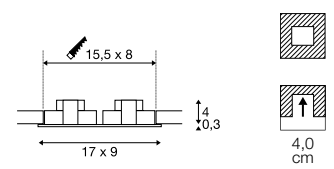

113890 364

NEW TRIA 155
DL, Double

IP 20
 38°
 L70B50
 30°
 LED

220-240V ~50/60Hz | 350mA
Systemleistung: 14W
Material: Aluminium

- Clipfedern
- Materialstärke Einbaufäche: 30 mm max.

113920, 113921, 113926	1250lm 3000K	