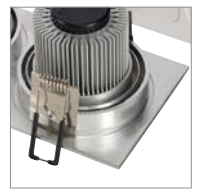

113890 364

NEW TRIA 155
DL, Double

IP 20
 38°
 L70B50
 30°
 LED

220-240V ~50/60Hz | 350mA
Systemleistung: 14W
Material: Aluminium

- Clipfedern
- Materialstärke Einbaufäche: 30 mm max.

113920, 113921, 113926	1250lm 3000K	