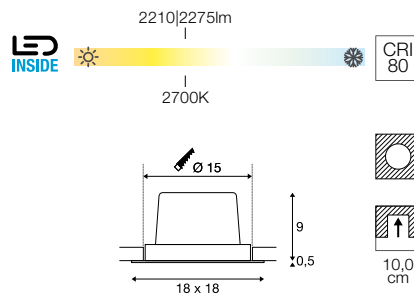

114271 369

NEW TRIA 150
DL, eckig, 1-10V

114280, 114281	2210lm 2275lm 2700K	

Variante	Art. Nr.	EUR
2210lm 2700K CRI80		
■ schwarz	114280	262,00
2275lm 2700K CRI80		
□ weiß	114281	262,00

NEW TRIA 150
DL, eckig, 1-10V

114290, 114291	2425lm 2500lm 3000K	

Variante	Art. Nr.	EUR
2425lm 3000K CRI80		
■ schwarz	114290	262,00
2500lm 3000K CRI80		
□ weiß	114291	262,00