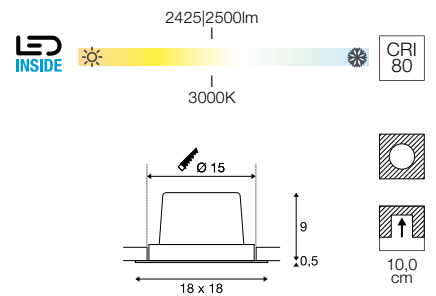

114271 369

NEW TRIA 150
DL, eckig, 1-10V

114280, 114281	2210lm 2275lm 2700K	

Variante	Art. Nr.	EUR
2210lm 2700K CRI80		
■ schwarz	114280	262,00
2275lm 2700K CRI80		
□ weiß	114281	262,00

NEW TRIA 150
DL, eckig, 1-10V