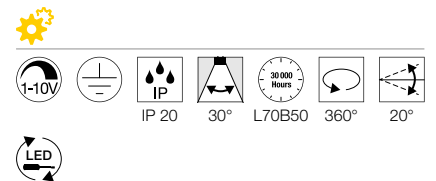

114271 369

NEW TRIA 150
DL, eckig, 1-10V

114280, 114281	2210lm 2275lm 2700K	

Variante	Art. Nr.	EUR
2210lm 2700K CRI80		
■ schwarz	114280	262,00
2275lm 2700K CRI80		
□ weiß	114281	262,00

NEW TRIA 150
DL, eckig, 1-10V