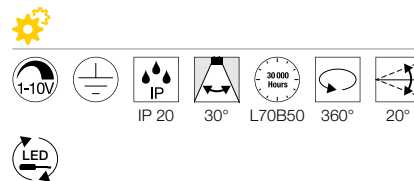

114271 369

NEW TRIA 150
DL, eckig, 1-10V

114280, 114281	2210lm 2275lm 2700K	

Variante	Art. Nr.	EUR
2210lm 2700K CRI80		
■ schwarz	114280	262,00
2275lm 2700K CRI80		
□ weiß	114281	262,00

NEW TRIA 150
DL, eckig, 1-10V