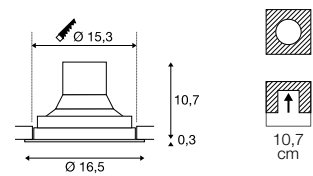

- Clipfedern
- Materialstärke Einbaufäche: 25 mm max.

SUPROS DL

220-240V ~50/60Hz | 750mA
Systemleistung: 31W
Material: Aluminium

- Clipfedern
- Materialstärke Einbaufäche: 25 mm max.

1003299, 1003300	2600lm 3000K	