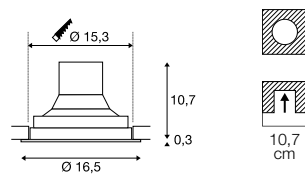

SUPROS DL

220-240V ~50/60Hz | 950mA
Systemleistung: 36W
Material: Aluminium

- Clipfedern
- Materialstärke Einbaufäche: 25 mm max.