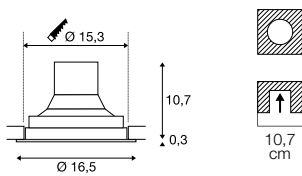

SUPROS DL

220-240V ~50/60Hz | 750mA
Systemleistung: 31W
Material: Aluminium

- Clipfedern
- Materialstärke Einbaufäche: 25 mm max.

SUPROS DL

220-240V ~50/60Hz | 950mA
Systemleistung: 36W
Material: Aluminium

- Clipfedern
- Materialstärke Einbaufäche: 25 mm max.

SUPROS DL

220-240V ~50/60Hz | 750mA
Systemleistung: 31W
Material: Aluminium

- Clipfedern
- Materialstärke Einbaufäche: 25 mm max.

1003299, 1003300	2600lm 3000K	