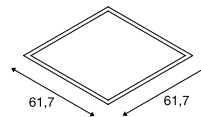

CONNECTED LED PANEL  
595x595mm, UGR<19

100-240V ~50/60Hz | 1050mA  
Systemleistung: 43W  
Material: Aluminium / Acryl

- fernsteuerbar und dimmbar mit Remote Control CCT/DIM [1002994] oder Gateway [1002411]

CONNECTED LED PANEL  
620x620mm, UGR<19

100-240V ~50/60Hz | 1050mA  
Systemleistung: 43W  
Material: Aluminium / Acryl

- fernsteuerbar und dimmbar mit Remote Control CCT/DIM [1002994] oder Gateway [1002411]