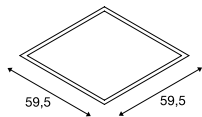

CONNECTED LED PANEL  
595x595mm, UGR<19

100-240V ~50/60Hz | 1050mA  
Systemleistung: 43W  
Material: Aluminium / Acryl

- fernsteuerbar und dimmbar mit Remote Control CCT/DIM [1002994] oder Gateway [1002411]

CONNECTED LED PANEL  
620x620mm, UGR<19

100-240V ~50/60Hz | 1050mA  
Systemleistung: 43W  
Material: Aluminium / Acryl

- fernsteuerbar und dimmbar mit Remote Control CCT/DIM [1002994] oder Gateway [1002411]