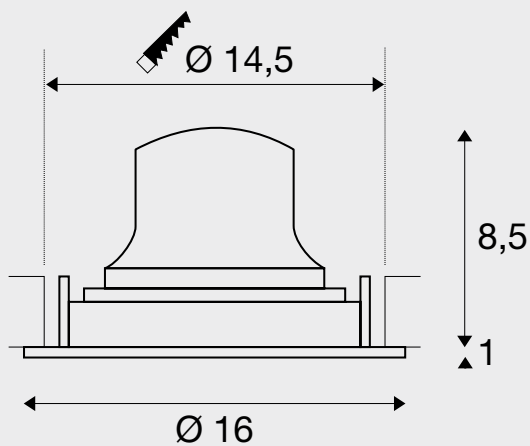

NUMINOS® MOVE L

DL

Produktangaben:

750mA
 Leistungsaufnahme: 25,4W
 Material: Aluminium / Polycarbonat (PC)
 Einbaumaße: Ø: 14,5 cm T: 10,5 cm

Hinweis:

Niederspannungsstecker
 Treiber exkl.

Passende Treiber, Diffusoren und Reduzierringe finden Sie auf den Seiten 58-61.