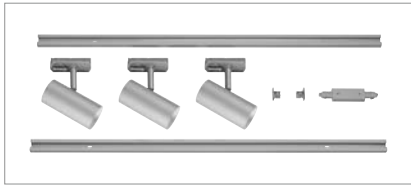

**NOBLO SPOT**  
1Ph., Triple Track Set

**PURI TRACK**  
1Ph., Triple Track Set

1002611 470

220-240V ~50/60Hz | 350mA  
Material: Aluminium

- 2x 1m Hochvoltschiene. 1x Einspeiser/Längsverbinder. 1x 2 Endkappen. 3x Leuchtenkopf NOBLO

230V ~50Hz  
Material: Aluminium

- 2x 1m Hochvoltschiene. 1x Längsverbinder. 1x 2 Endkappen. 3x Leuchtenkopf PURI. 3x LED GU10 Leuchtmittel. 3x Dekoring für GU10

143191 470

|                                 |                 |  |
|---------------------------------|-----------------|--|
|                                 |                 |  |
| 1002610,<br>1002611,<br>1002612 | 1860lm<br>2700K |  |