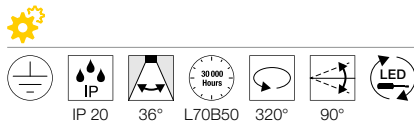

**NOBLO SPOT**  
1Ph., Triple Track Set

**PURI TRACK**  
1Ph., Triple Track Set

1002611 470

220-240V ~50/60Hz | 350mA  
Material: Aluminium

- 2x 1m Hochvoltschiene. 1x Einspeiser/Längsverbinder. 1x 2 Endkappen. 3x Leuchtenkopf NOBLO

230V ~50Hz  
Material: Aluminium

- 2x 1m Hochvoltschiene. 1x Längsverbinder. 1x 2 Endkappen. 3x Leuchtenkopf PURI. 3x LED GU10 Leuchtmittel. 3x Dekoring für GU10

143191 470

|                                 |                 |  |
|---------------------------------|-----------------|--|
|                                 |                 |  |
| 1002610,<br>1002611,<br>1002612 | 1860lm<br>2700K |  |