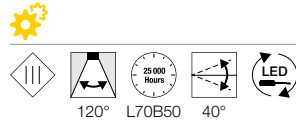

ORBIT
LV, QR111

12V ~50Hz
Material: Stahl

G53 <50W

LED G53 | 15W | 40°
2700K | 800lm | EEK=G
17kWh/1000h

Art. Nr. 560232 | 101,65 EUR

Variante	Art. Nr.	EUR
1xG53		
■ schwarz	139110	49,22
1xG53		
□ weiß	139111	49,22
1xG53		
■ glänzend chrom	139112	52,43

DURNO

12V ~50Hz
Systemleistung: 6W
Material: Aluminium / Edelstahl

IV	☀️	A → G
1002861, 1002862, 1002863	360lm 2700K	A → G F

Variante	Art. Nr.	EUR
360lm 2700K CRI80		
■ schwarz	1002861	82,00
360lm 2700K CRI80		
□ weiß	1002862	82,00
360lm 2700K CRI80		
■ glänzend chrom / glänzend edelstahl	1002863	86,00