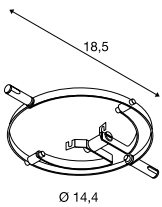

ORBIT
LV, QR111

12V ~50Hz
Material: Stahl

G53 <50W

LED G53 | 15W | 40°
2700K | 800lm | EEK=G
17kWh/1000h

Art. Nr. 560232 | 101,65 EUR

Variante	Art. Nr.	EUR
1xG53		
■ schwarz	139110	49,22
1xG53		
□ weiß	139111	49,22
1xG53		
■ glänzend chrom	139112	52,43