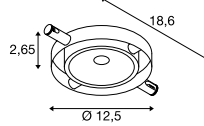

ORBIT
LV, QR111

12V ~50Hz
Material: Stahl

G53 <50W

LED G53 | 15W | 40°
2700K | 800lm | EEK=G
17kWh/1000h

Art. Nr. 560232 | 101,65 EUR

Variante	Art. Nr.	EUR
1xG53		
■ schwarz	139110	49,22
1xG53		
□ weiß	139111	49,22
1xG53		
■ glänzend chrom	139112	52,43

DURNO

12V ~50Hz
Systemleistung: 6W
Material: Aluminium / Edelstahl

IV	☀️	A → G
1002861, 1002862, 1002863	360lm 2700K	A → G F

Variante	Art. Nr.	EUR
360lm 2700K CRI80		
■ schwarz	1002861	82,00
360lm 2700K CRI80		
□ weiß	1002862	82,00
360lm 2700K CRI80		
■ glänzend chrom / glänzend edelstahl	1002863	86,00