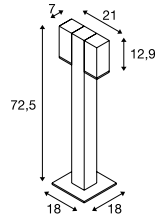

THEO PATHLIGHT  
Pole, single

THEO PATHLIGHT  
Pole, double

220-240V ~50/60Hz  
Material: Aluminium

220-240V ~50/60Hz  
Material: Aluminium

GU10 <7W

GU10 <7W

LED GU10 51mm | 4W | 36°  
2700K | 270lm | EEK=G  
4kWh/1000h

Art. Nr. 1004972 | 6,37 EUR

LED GU10 51mm | 4W | 36°  
3000K | 270lm | EEK=G  
4kWh/1000h

Art. Nr. 1004973 | 6,37 EUR

■ Verbindungsbox IP68, 3-polig  
Art. Nr. 228730 | 17,90 EUR

■ Verbindungsbox IP68, 3-polig  
Art. Nr. 228730 | 17,90 EUR