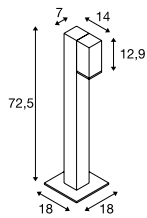

THEO PATHLIGHT  
Pole, single

THEO PATHLIGHT  
Pole, double

220-240V ~50/60Hz  
Material: Aluminium

220-240V ~50/60Hz  
Material: Aluminium

GU10 <7W

GU10 <7W

LED GU10 51mm | 4W | 36°  
2700K | 270lm | EEK=G  
4kWh/1000h

Art. Nr. 1004972 | 6,37 EUR

LED GU10 51mm | 4W | 36°  
3000K | 270lm | EEK=G  
4kWh/1000h

Art. Nr. 1004973 | 6,37 EUR

■ Verbindungsbox IP68, 3-polig  
Art. Nr. 228730 | 17,90 EUR

■ Verbindungsbox IP68, 3-polig  
Art. Nr. 228730 | 17,90 EUR