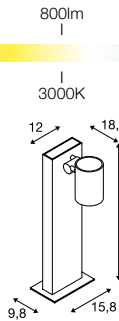

ENOLA C
POLE

100-240V ~50/60Hz | 500mA
Systemleistung: 12W
Material: Aluminium / Glas

		A → G
228545	1060lm 3000K	A G E

Verbindungsbox IP68, 3-polig
Art. Nr. 228730 | 17,90 EUR

Variante	Art. Nr.	EUR
800lm 3000K CRI80 ■ anthrazit	228545	321,00