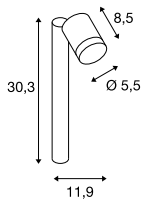

HELIA
Pole, single, PHASE

HELIA
Pole, double, PHASE

220-240V ~50/60Hz
Systemleistung: 8W
Material: Aluminium

220-240V ~50/60Hz
Systemleistung: 16W
Material: Aluminium

- Die Leuchtenhöhe kann max. durch 2 Verlängerungsstäbe erhöht werden.
- Offenes Kabelende

- Die Leuchtenhöhe kann max. durch 2 Verlängerungsstäbe erhöht werden.
- Offenes Kabelende

233275	440lm 3000K	

233285	880lm 3000K	

	Betonanker Art. Nr. 228712 64,00 EUR	Schraubenset Art. Nr. 228752 6,65 EUR	Standfuss Art. Nr. 233145 26,75 EUR	Verlängerungsstab 30 cm Art. Nr. 233165 26,75 EUR