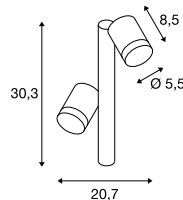

HELIA
Pole, single, PHASE

HELIA
Pole, double, PHASE

220-240V ~50/60Hz
Systemleistung: 8W
Material: Aluminium

220-240V ~50/60Hz
Systemleistung: 16W
Material: Aluminium

- Die Leuchtenhöhe kann max. durch 2 Verlängerungsstäbe erhöht werden.
- Offenes Kabelende

- Die Leuchtenhöhe kann max. durch 2 Verlängerungsstäbe erhöht werden.
- Offenes Kabelende

233275	440lm 3000K	

233285	880lm 3000K	

	Betonanker Art. Nr. 228712 64,00 EUR	Schraubenset Art. Nr. 228752 6,65 EUR	Standfuss Art. Nr. 233145 26,75 EUR	Verlängerungsstab 30 cm Art. Nr. 233165 26,75 EUR