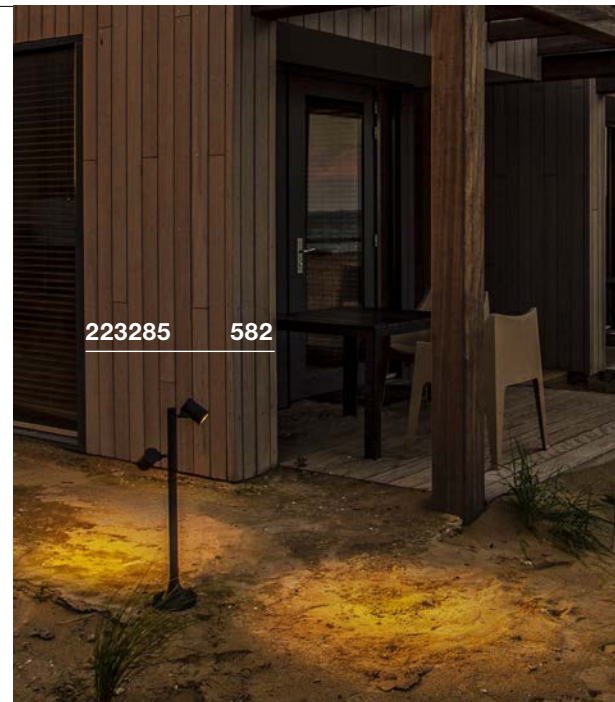

HELIA
Pole, single, PHASE

HELIA
Pole, double, PHASE

220-240V ~50/60Hz
Systemleistung: 8W
Material: Aluminium

220-240V ~50/60Hz
Systemleistung: 16W
Material: Aluminium

- Die Leuchtenhöhe kann max. durch 2 Verlängerungsstäbe erhöht werden.
- Offenes Kabelende

- Die Leuchtenhöhe kann max. durch 2 Verlängerungsstäbe erhöht werden.
- Offenes Kabelende

233275	440lm 3000K	

233285	880lm 3000K	

	Betonanker Art. Nr. 228712 | 64,00 EUR	Schraubenset Art. Nr. 228752 | 6,65 EUR	Standfuss Art. Nr. 233145 | 26,75 EUR	Verlängerungsstab 30 cm Art. Nr. 233165 | 26,75 EUR

	Betonanker Art. Nr. 228712 | 64,00 EUR	Schraubenset Art. Nr. 228752 | 6,65 EUR	Standfuss Art. Nr. 233145 | 26,75 EUR	Verlängerungsstab 30 cm Art. Nr. 233165 | 26,75 EUR

Variante	Art. Nr.	EUR
450lm | 3000K | CRI80 ■ anthrazit	233275	205,00

Variante	Art. Nr.	EUR
900lm | 3000K | CRI80 ■ anthrazit	233285	257,00

233285 582