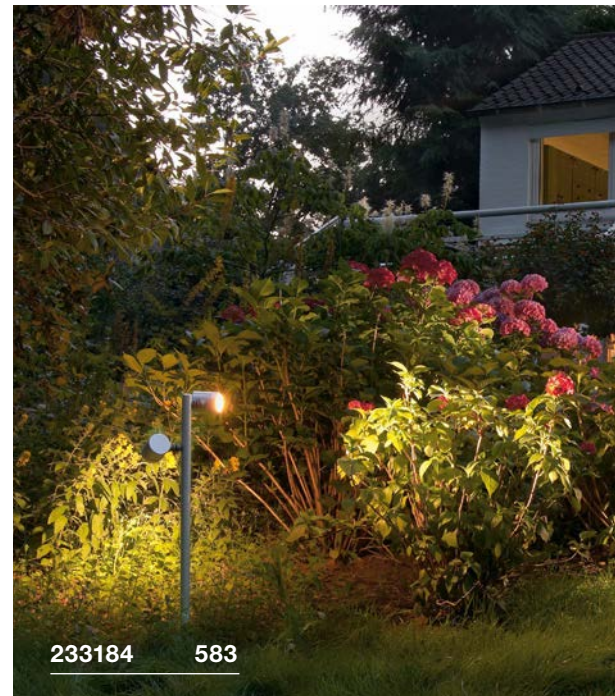

HELIA
Pole, single, PHASE

HELIA
Pole, double, PHASE

220-240V ~50/60Hz
Systemleistung: 8W
Material: Aluminium

220-240V ~50/60Hz
Systemleistung: 16W
Material: Aluminium

- Die Leuchtenhöhe kann max. durch 2 Verlängerungsstäbe erhöht werden.
- Offenes Kabelende

- Die Leuchtenhöhe kann max. durch 2 Verlängerungsstäbe erhöht werden.
- Offenes Kabelende

233275	440lm 3000K	

233285	880lm 3000K	

	Betonanker Art. Nr. 228712 | 64,00 EUR	Schraubenset Art. Nr. 228752 | 6,65 EUR	Standfuss Art. Nr. 233145 | 26,75 EUR	Verlängerungsstab 30 cm Art. Nr. 233165 | 26,75 EUR

	Betonanker Art. Nr. 228712 | 64,00 EUR	Schraubenset Art. Nr. 228752 | 6,65 EUR	Standfuss Art. Nr. 233145 | 26,75 EUR	Verlängerungsstab 30 cm Art. Nr. 233165 | 26,75 EUR

Variante	Art. Nr.	EUR
450lm | 3000K | CRI80 ■ anthrazit	233275	205,00

Variante	Art. Nr.	EUR
900lm | 3000K | CRI80 ■ anthrazit	233285	257,00