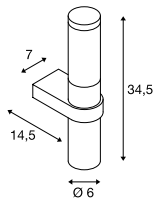

BIG NAILS
WL, E27

SQUARE
WL, E27

220-240V ~50/60Hz
Material: Edelstahl 304 / Polycarbonat (PC)

220-240V ~50/60Hz
Material: Edelstahl 304

E27 <15W
Ø: 4,5 cm L: 17 cm

E27 <20W
Ø: 7 cm L: 13 cm

LED E27 | 8W | 240°
3000K | 880lm | EEK=E
8kWh/1000h