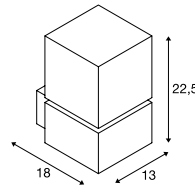

BIG NAILS
WL, E27

SQUARE
WL, E27

220-240V ~50/60Hz
Material: Edelstahl 304 / Polycarbonat (PC)

220-240V ~50/60Hz
Material: Edelstahl 304

E27 <15W
Ø: 4,5 cm L: 17 cm

E27 <20W
Ø: 7 cm L: 13 cm

LED E27 | 8W | 240°
3000K | 880lm | EEK=E
8kWh/1000h