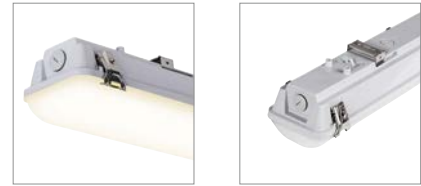

TERANG 200
CW

220-240V ~50/60Hz
Systemleistung: 11W
Material: Aluminium / Polycarbonat (PC)

IMPERVA 120
CW

220-240V ~50/60Hz | 700mA
Systemleistung: 40W
Material: Polycarbonat (PC)

IMPERVA 150
CW

220-240V ~50/60Hz | 1050mA
Systemleistung: 55W
Material: Polycarbonat (PC)