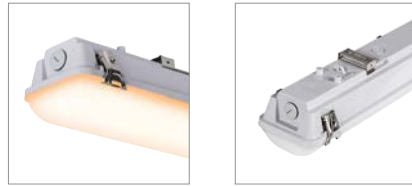

TERANG 200
CW

220-240V ~50/60Hz
Systemleistung: 11W
Material: Aluminium / Polycarbonat (PC)

IMPERVA 120
CW

220-240V ~50/60Hz | 700mA
Systemleistung: 40W
Material: Polycarbonat (PC)

IMPERVA 150
CW

220-240V ~50/60Hz | 1050mA
Systemleistung: 55W
Material: Polycarbonat (PC)