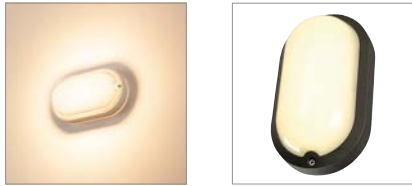

TERANG 200
CW

220-240V ~50/60Hz
Systemleistung: 11W
Material: Aluminium / Polycarbonat (PC)

IMPERVA 120
CW

220-240V ~50/60Hz | 700mA
Systemleistung: 40W
Material: Polycarbonat (PC)

IMPERVA 150
CW

220-240V ~50/60Hz | 1050mA
Systemleistung: 55W
Material: Polycarbonat (PC)