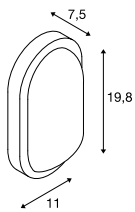

TERANG 200
CW

220-240V ~50/60Hz
Systemleistung: 11W
Material: Aluminium / Polycarbonat (PC)

IMPERVA 120
CW

220-240V ~50/60Hz | 700mA
Systemleistung: 40W
Material: Polycarbonat (PC)

IMPERVA 150
CW

220-240V ~50/60Hz | 1050mA
Systemleistung: 55W
Material: Polycarbonat (PC)