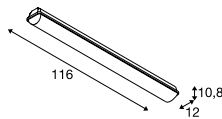

TERANG 200
CW

220-240V ~50/60Hz
Systemleistung: 11W
Material: Aluminium / Polycarbonat (PC)

IMPERVA 120
CW

220-240V ~50/60Hz | 700mA
Systemleistung: 40W
Material: Polycarbonat (PC)

IMPERVA 150
CW

220-240V ~50/60Hz | 1050mA
Systemleistung: 55W
Material: Polycarbonat (PC)