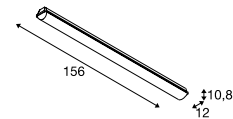

TERANG 200
CW

220-240V ~50/60Hz
Systemleistung: 11W
Material: Aluminium / Polycarbonat (PC)

IMPERVA 120
CW

220-240V ~50/60Hz | 700mA
Systemleistung: 40W
Material: Polycarbonat (PC)

IMPERVA 150
CW

220-240V ~50/60Hz | 1050mA
Systemleistung: 55W
Material: Polycarbonat (PC)