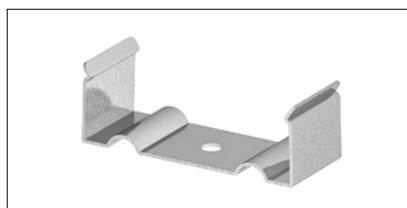

PENDELABHÄNGUNG

Pendelabhängung (nur für Aufbauprofile)

Beschreibung	Maße	Art. Nr.	EUR
Pendelabhängung *	Pendel-L: 200 cm	1000535	28,50

Material: Edelstahl, Verpackungseinheit: 2 Stück

* Die Pendelabhängung ist nur für die Aufbauprofile geeignet.

MONTAGECLIPS

NEW VARIANT

Montageclip, nicht sichtbar

Montageclip, sichtbar (nur für gerillte Aufbau-profile)

Montageclip für Trockenbaudecken

Beschreibung	Maße	Art. Nr.	EUR
Montageclip, nicht sichtbar	L/B/H: 2,82/1,2/1,4 cm	1000536	4,30
Montageclip, sichtbar *	L/B/H: 3,65/6,2/1,5 cm	1000537	4,30
Montageclip	L/B/H: 5,5/1,1/2,3 cm	1004932	20,75

Material: Edelstahl, Verpackungseinheit: 2 Stück

* Der sichtbare Montageclip ist nur für die Profile **GRAZIA 20 Standard, gerillt** und **GRAZIA 20 Flach, gerillt** geeignet.