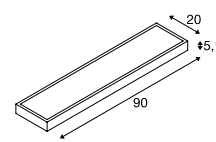

NEW FLAT WL, RGB-W

220-240V ~50/60Hz | 24V
Systemleistung: 11,3W
Material: Aluminium / Acryl

- Steuerbar mit Gateway Art-Nr. 1002411 oder Fernbedienung Art-Nr. 1002994

		A → G
Up	300lm 3000K	A | G
Down	280lm 3000K	A | G

Variante	Art. Nr.	EUR
Up: RGB-W (300lm | 3000K | CRI>80) Down: RGB-W (280lm | 3000K | CRI>80) □ weiß	1003022	551,05
Up: RGB-W (300lm | 3000K | CRI>80) Down: RGB-W (280lm | 3000K | CRI>80) □ aluminium	1003023	559,61