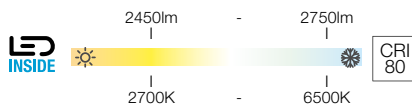

### MALANG CW

100-240V ~50/60Hz | 24V  
 Systemleistung: 39W  
 Material: Aluminium / Polyethylen (PE)

- Steuerbar und dimmbar mit SLV Valetto Fernbedienung 1002994 oder Gateway 1002411
- Ringlicht und Panel sind getrennt steuerbar (Zigbee 3.0)

Die Informationen zur Energieeffizienzklasse für dieses Produkt lagen bei Druck noch nicht vor. Die aktuellsten Produktdaten finden Sie jederzeit unter [www.slv.com](http://www.slv.com)

- Abhängeset 1,5m  
Art. Nr.: 135250 | 44,75 EUR
- Abhängeset 1,5m  
Art. Nr.: 135251 | 44,75 EUR
- Abhängeset 5m  
Art. Nr.: 135254 | 44,75 EUR
- Abhängeset 5m  
Art. Nr.: 1001950 | 100,00 EUR
- Abhängeset 5m  
Art. Nr.: 1001951 | 100,00 EUR
- Abhängeset 5m  
Art. Nr.: 1001952 | 100,00 EUR
- SLV VALETO® | Fernbedienung, CCT/RGBW  
Art. Nr.: 1002994 | 56,00 EUR

Variante	Art. Nr.	EUR
Ring: 350lm   RGB+W (3000K)   CRI>80 Panel: 2100-2400lm   2700-6500K   CRI>80 □ weiß	1002858	842,00

### NEW FLAT WL, RGB-W

220-240V ~50/60Hz | 24V  
 Systemleistung: 11,3W  
 Material: Aluminium / Acryl

- Steuerbar mit Gateway Art-Nr. 1002411 oder Fernbedienung Art-Nr. 1002994

		A → G
Up	300lm 3000K	A   G
Down	280lm 3000K	A   G