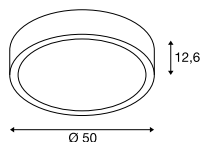

MALANG CW

100-240V ~50/60Hz | 24V
Systemleistung: 39W
Material: Aluminium / Polyethylen (PE)

- Steuerbar und dimmbar mit SLV Valetto Fernbedienung 1002994 oder Gateway 1002411
- Ringlicht und Panel sind getrennt steuerbar (Zigbee 3.0)

Die Informationen zur Energieeffizienzklasse für dieses Produkt lagen bei Druck noch nicht vor. Die aktuellsten Produktdaten finden Sie jederzeit unter www.slv.com

- Abhängeset 1,5m
  Art. Nr.: 135250 | 44,75 EUR
- Abhängeset 1,5m
  Art. Nr.: 135251 | 44,75 EUR
- Abhängeset 5m
  Art. Nr.: 135254 | 44,75 EUR
- Abhängeset 5m
  Art. Nr.: 1001950 | 100,00 EUR
- Abhängeset 5m
  Art. Nr.: 1001951 | 100,00 EUR
- Abhängeset 5m
  Art. Nr.: 1001952 | 100,00 EUR
- SLV VALETO® | Fernbedienung, CCT/RGBW
  Art. Nr.: 1002994 | 56,00 EUR

Variante	Art. Nr.	EUR
Ring: 350lm | RGB+W (3000K) | CRI>80 Panel: 2100-2400lm | 2700-6500K | CRI>80 □ weiß	1002858	842,00