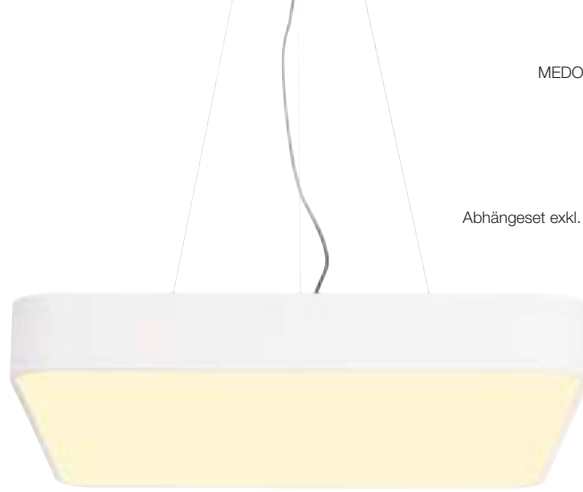

MEDO®  
Deckenleuchten (CL)

Abhängeset exkl.

MEDO® 60  
CL, Quadratisch, 1-10V

220-240V ~50/60Hz  
Material: Aluminium / Acryl

		IP20	1000mA	39W	3000K	3800lm	1000726	499,00 EUR	
--	--	------	--------	-----	-------	--------	---------	------------	--

MEDO® 60  
CL, Quadratisch, DALI

220-240V ~50/60Hz  
Material: Aluminium / Acryl

		IP20	1000mA	39W	3000K	3800lm	1002882	549,00 EUR	
--	--	------	--------	-----	-------	--------	---------	------------	--

⊕			
Abhängeset 1,5 m	schwarz	135250	44,75 EUR
	weiß	135251	44,75 EUR
	grau	135254	44,75 EUR
Abhängeset 5 m	schwarz	1001952	99,00 EUR
	weiß	1001950	99,00 EUR
	grau	1001951	99,00 EUR

Detaillierte Abmessungen und Informationen zur Montage finden Sie auf den Seiten 174–175