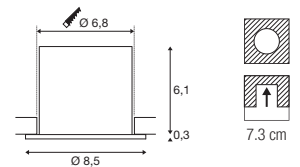

UNIVERSAL DOWNLIGHT DL with Cover, Multipack

NEW

1007274 209

220-240V ~50/60Hz | 60/90mA
Systemleistung: 5W/8W
Material: Stahl

- Materialstärke Einbaufäche: 25 mm max.

5W	410lm	2700K
	610lm	3000K
	680lm	4000K
	640lm	6500K
8W	560lm	2700K
	610lm	3000K
	680lm	4000K
	640lm	6500K