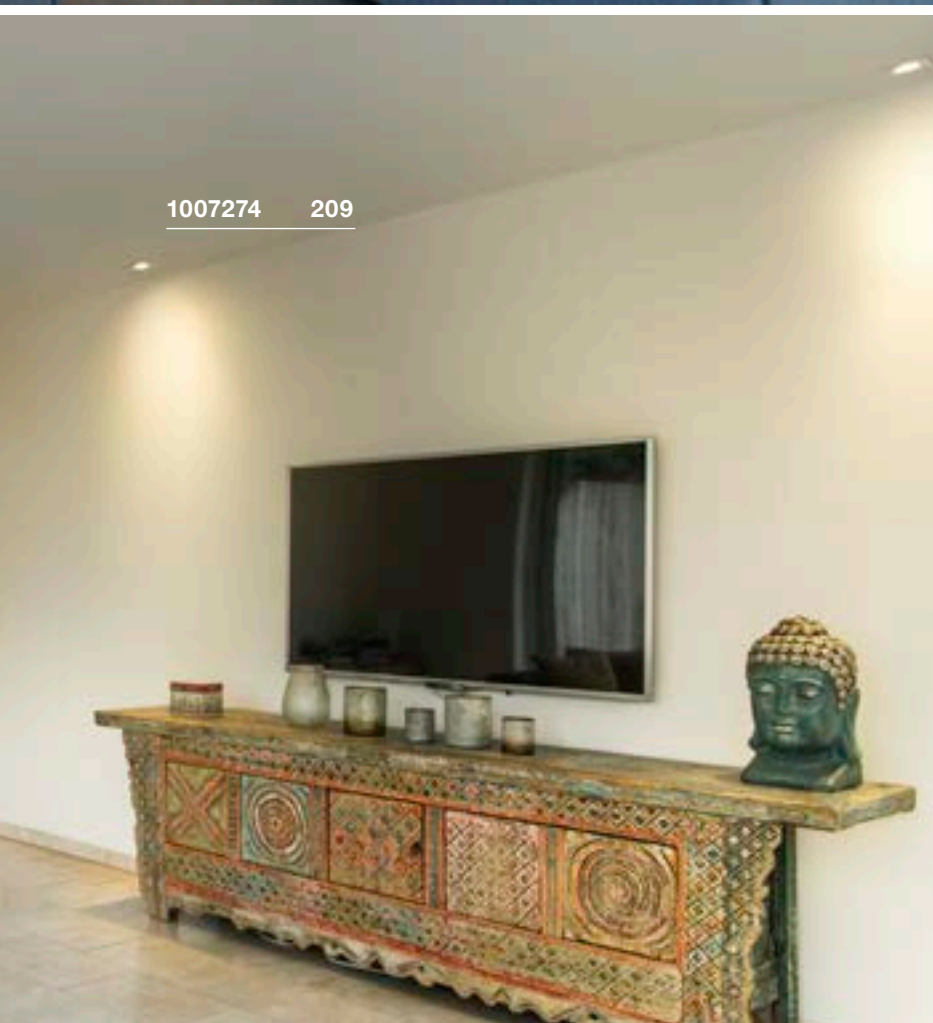

UNIVERSAL DOWNLIGHT DL with Cover, Multipack

NEW

1007274 209

220-240V ~50/60Hz | 60/90mA
Systemleistung: 5W/8W
Material: Stahl

- Materialstärke Einbaufäche: 25 mm max.

5W	410lm	2700K
	610lm	3000K
	680lm	4000K
	640lm	6500K
8W	560lm	2700K
	610lm	3000K
	680lm	4000K
	640lm	6500K

Variante	Art.Nr.	EUR
● schwarz	1007273	360,00
○ weiß	1007274	360,00