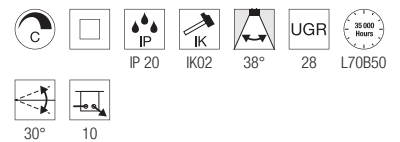

UNIVERSAL DOWNLIGHT DL with Cover, Multipack

NEW

1007274 209

220-240V ~50/60Hz | 60/90mA
Systemleistung: 5W/8W
Material: Stahl

- Materialstärke Einbaufäche: 25 mm max.

5W	410lm	2700K
	610lm	3000K
	680lm	4000K
	640lm	6500K
8W	560lm	2700K
	610lm	3000K
	680lm	4000K
	640lm	6500K