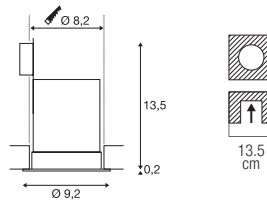

**CONTONE®**  
DL, rund, verstellbar, PHASE

**CONTONE®**  
DL, rund, starr, PHASE

220-240V ~50/60Hz | 350mA  
Systemleistung: 15W  
Material: Aluminium

- Clipfedern
- Materialstärke Einbaufäche: 25 mm max.

Down 1000lm | 2000-3000K

Variante	Art.Nr.	EUR
○ weiß	161271	103,00

220-240V ~50/60Hz | 350mA  
Systemleistung: 15W  
Material: Aluminium

- Clipfedern
- Materialstärke Einbaufäche: 25 mm max.

Down 1000lm | 2000-3000K