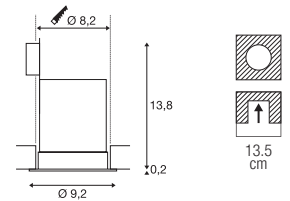

**CONTONE®**  
DL, rund, verstellbar, PHASE

**CONTONE®**  
DL, rund, starr, PHASE

220-240V ~50/60Hz | 350mA  
Systemleistung: 15W  
Material: Aluminium

- Clipfedern
- Materialstärke Einbaufäche: 25 mm max.

Down 1000lm | 2000-3000K

Variante	Art.Nr.	EUR
○ weiß	161271	103,00

220-240V ~50/60Hz | 350mA  
Systemleistung: 15W  
Material: Aluminium

- Clipfedern
- Materialstärke Einbaufäche: 25 mm max.

Down 1000lm | 2000-3000K