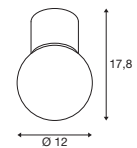

VARYT CL, E14

220-240V ~50/60Hz
Material: Aluminium

Socket: 1xE14 max. Ø: 3.8 cm L: 11 cm

Variante	Art.Nr.	EUR
● schwarz	1007607	159,00
○ weiß	1007606	159,00
● chrom	1007604	180,00
● messing	1007605	189,00