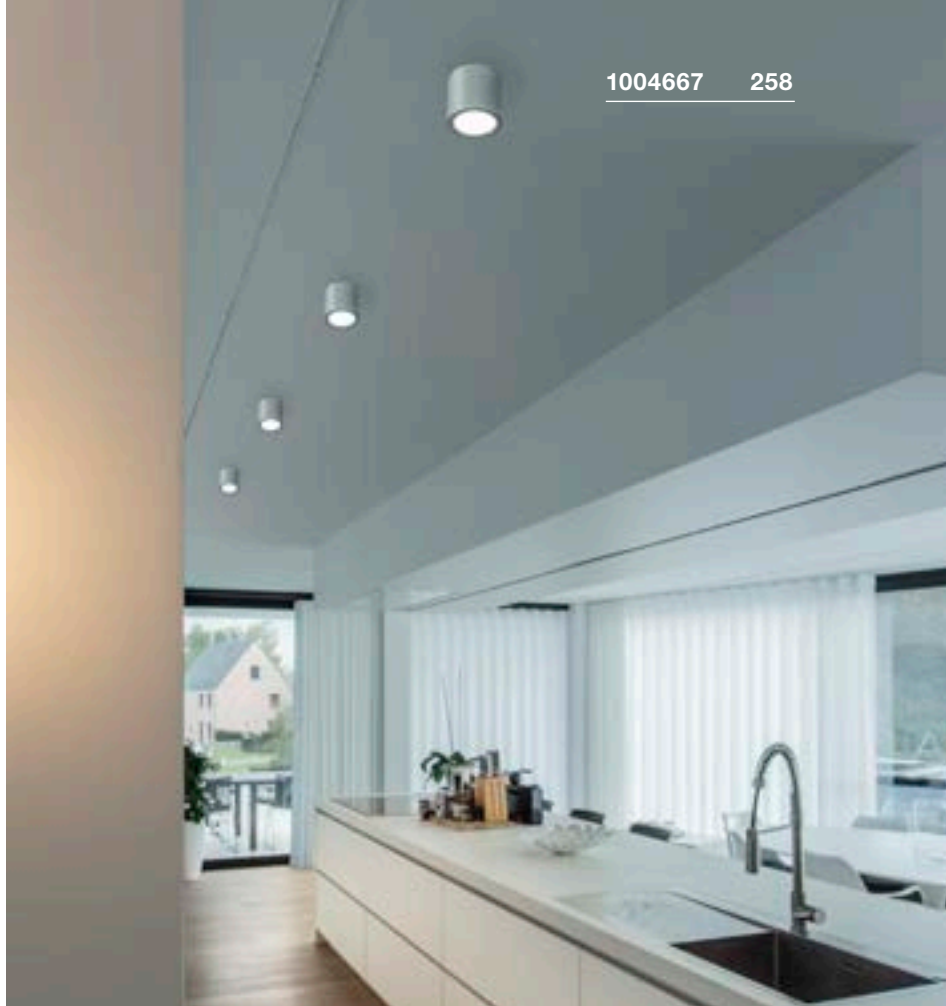

OCULUS CL, PHASE

220-240V ~50/60Hz | 250mA
Systemleistung: 11W
Material: Aluminium / Glas

- Zusätzliche gefrostete Linse inklusive

Down 36lm | 2000K - 780lm | 3000K

Variante	Art.Nr.	EUR
● schwarz	1004666	229,00
○ weiß	1004667	229,00

1004667 258