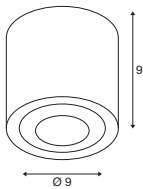

OCULUS CL, PHASE

220-240V ~50/60Hz | 250mA
 Systemleistung: 11W
 Material: Aluminium / Glas

- Zusätzliche gefrostete Linse inklusive

Down 36lm | 2000K - 780lm | 3000K

Variante	Art.Nr.	EUR
● schwarz	1004666	229,00
○ weiß	1004667	229,00