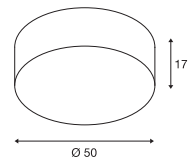

156050 268

TENORA CL, E27

IP 20

220-240V ~50/60Hz
Material: Stahl / Textil

**SOCKET
INSIDE**

**<23
W**

Socket: 3xE27

max. L: 14.8 cm