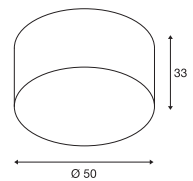

SOPRANA CL, E27

155373 269

220-240V ~50/60Hz
Material: Stahl / Textil

Socket: 3xE27

Variante	Art.Nr.	EUR
● beige	155373	206,00

A60 | 7.5W | 320°
2700K | 800lm | EEK=F
8kWh/1000h

Art. Nr.: 1005303 | 9,60 EUR