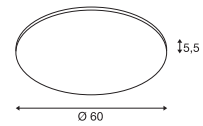

1000785 274

PANEL 60  
CL, rund, PHASE

220-240V ~50/60Hz | 1000mA  
Systemleistung: 42W  
Material: Aluminium / Polymethylacrylat (PMMA)

Down 3150lm | 3000K  
3350lm | 4000K

Variante	Art.Nr.	EUR
○ weiß 3150lm   3000K	1000783	292,00
○ weiß 3350lm   4000K	1000784	292,00
● grau 3150lm   3000K	1000785	292,00
● grau 3350lm   4000K	1000786	292,00