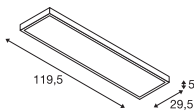

PANEL
CL, 1200x300mm, PHASE

PANEL 60
CL, rund, DALI

PANEL
CL, 1200x300mm, DALI

220-240V ~50/60Hz | 1000mA
Systemleistung: 45W
Material: Aluminium / Kunststoff

120-277V ~50/60Hz | 1000mA
Systemleistung: 43W
Material: Aluminium / Polymethylacrylat (PMMA)