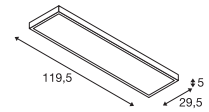

PANEL
CL, 1200x300mm, PHASE

PANEL 60
CL, rund, DALI

PANEL
CL, 1200x300mm, DALI

220-240V ~50/60Hz | 1000mA
Systemleistung: 45W
Material: Aluminium / Kunststoff

120-277V ~50/60Hz | 1000mA
Systemleistung: 43W
Material: Aluminium / Polymethylacrylat (PMMA)