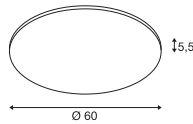

PANEL
CL, 1200x300mm, PHASE

PANEL 60
CL, rund, DALI

PANEL
CL, 1200x300mm, DALI

220-240V ~50/60Hz | 1000mA
Systemleistung: 45W
Material: Aluminium / Kunststoff

120-277V ~50/60Hz | 1000mA
Systemleistung: 43W
Material: Aluminium / Polymethylacrylat (PMMA)