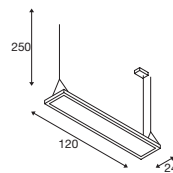

WORKLIGHT PRO 120 PD, DALI

200-240V ~50/60Hz | 1200mA
Systemleistung: 50W
Material: Aluminium / Stahl

Up 2800lm | 4000K
Down 3300lm

Variante	Art.Nr.	EUR
● schwarz	1007468	499,00
○ weiß	1007469	499,00
● grau	1007470	499,00