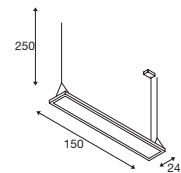

WORKLIGHT PRO 150 PD, DALI

200-240V ~50/60Hz | 1400mA
Systemleistung: 59W
Material: Aluminium / Stahl

Up 3300lm | 4000K
Down 3900lm

Variante	Art.Nr.	EUR
● schwarz	1007471	599,00
○ weiß	1007472	599,00
● grau	1007473	599,00