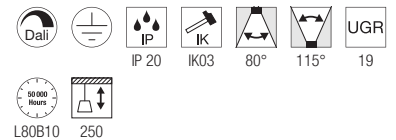

WORKLIGHT PRO 120 PD, DALI

200-240V ~50/60Hz | 1200mA
Systemleistung: 50W
Material: Aluminium / Stahl

Up 2800lm | 4000K
Down 3300lm

Variante	Art.Nr.	EUR
● schwarz	1007468	499,00
○ weiß	1007469	499,00
● grau	1007470	499,00

WORKLIGHT PRO 150 PD, DALI

200-240V ~50/60Hz | 1400mA
Systemleistung: 59W
Material: Aluminium / Stahl

Up 3300lm | 4000K
Down 3900lm

Variante	Art.Nr.	EUR
● schwarz	1007471	599,00
○ weiß	1007472	599,00
● grau	1007473	599,00