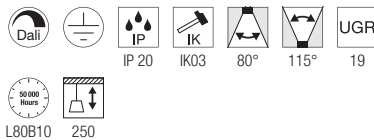

WORKLIGHT PRO 120 PD, DALI

200-240V ~50/60Hz | 1200mA
Systemleistung: 50W
Material: Aluminium / Stahl

Up 2800lm | 4000K
Down 3300lm

Variante	Art.Nr.	EUR
● schwarz	1007468	499,00
○ weiß	1007469	499,00
● grau	1007470	499,00