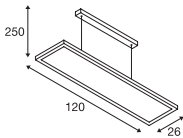

WORKLIGHT PD, DALI

NEW

L80B10 250

200-240V ~50/60Hz | 1550mA
 Systemleistung: 57W
 Material: Aluminium

Up 2000lm | 4000K
 Down 3000lm

Variante	Art.Nr.	EUR
● schwarz	1005395	469,00
○ weiß	1005396	469,00
● silber	1006345	469,00