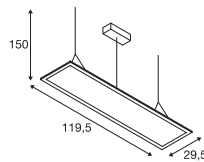

I-PENDANT PRO
PD, 1195x295mm, DALI

120-277V ~50/60Hz | 1000mA
Systemleistung: 43W
Material: Aluminium / Polymethylacrylat (PMMA)

Down 3750lm | 3000K
3800lm | 4000K

Variante	Art.Nr.	EUR
○ weiß 3750lm | 3000K	1003048	373,00
○ weiß 3800lm | 4000K	1003049	373,00
● grau 3750lm | 3000K	1003050	373,00
● grau 3800lm | 4000K	1003051	373,00

PANEL 60
PD, rund, DALI

120-277V ~50/60Hz | 1000mA
Systemleistung: 43W
Material: Aluminium / Polymethylacrylat (PMMA)

Down 3150lm | 3000K
3350lm | 4000K

Variante	Art.Nr.	EUR
○ weiß 3150lm | 3000K	1003044	324,00
○ weiß 3350lm | 4000K	1003045	324,00
● grau 3150lm | 3000K	1003046	324,00
● grau 3350lm | 4000K	1003047	324,00