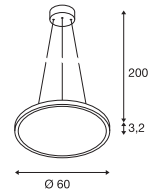

I-PENDANT PRO
PD, 1195x295mm, DALI

120-277V ~50/60Hz | 1000mA
Systemleistung: 43W
Material: Aluminium / Polymethylacrylat (PMMA)

Down 3750lm | 3000K
3800lm | 4000K

| Variante | Art.Nr. | EUR |
|--------------------------|---------|--------|
| ○ weiß 3750lm 3000K | 1003048 | 373,00 |
| ○ weiß 3800lm 4000K | 1003049 | 373,00 |
| ● grau 3750lm 3000K | 1003050 | 373,00 |
| ● grau 3800lm 4000K | 1003051 | 373,00 |

PANEL 60
PD, rund, DALI

120-277V ~50/60Hz | 1000mA
Systemleistung: 43W
Material: Aluminium / Polymethylacrylat (PMMA)

Down 3150lm | 3000K
3350lm | 4000K

| Variante | Art.Nr. | EUR |
|--------------------------|---------|--------|
| ○ weiß 3150lm 3000K | 1003044 | 324,00 |
| ○ weiß 3350lm 4000K | 1003045 | 324,00 |
| ● grau 3150lm 3000K | 1003046 | 324,00 |
| ● grau 3350lm 4000K | 1003047 | 324,00 |