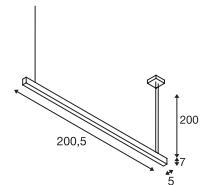

GLENOS®
PD, 1m, 1-10V

GLENOS®
PD, 2m, 1-10V

1001409 291

220-240V ~50/60Hz | 1000mA
Systemleistung: 43W
Material: Aluminium / Kunststoff

Down 2850lm | 3000K
3300lm | 4000K

Variante	Art.Nr.	EUR
● schwarz 2850lm 3000K	1001400	393,00
● schwarz 3300lm 4000K	1001403	393,00

220-240V ~50/60Hz | 1000mA
Systemleistung: 85W
Material: Aluminium / Kunststoff

Down 5700lm | 3000K
6600lm | 4000K

Variante	Art.Nr.	EUR
● schwarz 5700lm 3000K	1001406	540,00
● schwarz 6600lm 4000K	1001409	540,00