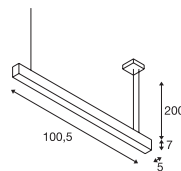

GLENOS®
PD, 1m, 1-10V

GLENOS®
PD, 2m, 1-10V

1001409 291

220-240V ~50/60Hz | 1000mA
Systemleistung: 43W
Material: Aluminium / Kunststoff

Down 2850lm | 3000K
3300lm | 4000K

Variante	Art.Nr.	EUR
● schwarz 2850lm 3000K	1001400	393,00
● schwarz 3300lm 4000K	1001403	393,00