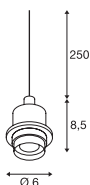

FENDA
PD, E27

FENDA
Glasschirm

H: 20 cm
Ø: 12.5 cm
Material: Glas

FENDA
15 cm, rund

H: 40 cm
Ø: 15 cm
Material: Textil / Stahl

Variante	Art.Nr.	EUR
● braun	1000773	65,00

Variante	Art.Nr.	EUR
●● schwarz / kupfer	156152	53,00
○ weiß	156141	44,75
● grau	1004773	44,75
● beige	156143	44,75

220-240V ~50/60Hz
Material: Stahl / Kunststoff

- Passendes Zubehör finden Sie auf Seite 295
- offenes Kabelende

Socket: 1xE27

Variante	Art.Nr.	EUR
● schwarz	132660	29,25
○ weiß	132661	29,25
● chrom	132662	33,00