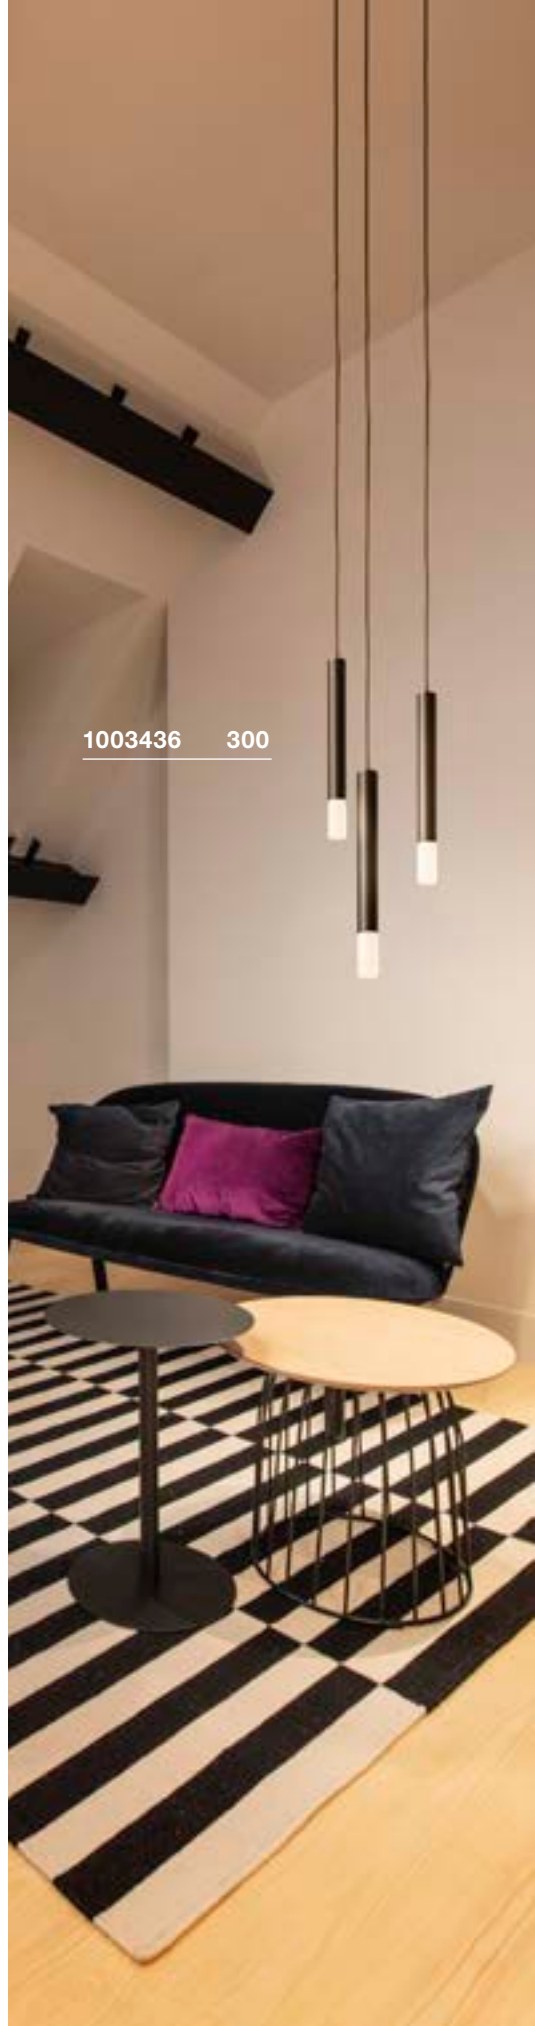

HELIA AMBIENT 35 PD, PHASE

220-240V ~50/60Hz | 500mA
Systemleistung: 9W
Material: Aluminium / Acryl

Down 425lm | 3000K

Variante	Art.Nr.	EUR
● schwarz	1003436	219,00

HELIA AMBIENT 35 PD

500mA
Systemleistung: 7.5W
Material: Aluminium / Acryl

- offenes Kabelende
- Ø Einbaurosette 68 mm

Down 425lm | 3000K

Variante	Art.Nr.	EUR
● schwarz	1003435	179,00

Artikel	Art.Nr.	EUR
LED Treiber 20W 350mA/500mA PHASE		
○ weiß	1007227	40,00
LED Treiber 25W 150-700mA DALI dimmbar		
○ weiß	1007229	70,00
LED Treiber 21W 500mA inkl. Zugentlastung		
○ weiß	1007226	30,00