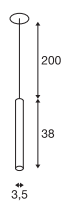

HELIA AMBIENT 35 PD, PHASE

220-240V ~50/60Hz | 500mA
Systemleistung: 9W
Material: Aluminium / Acryl

Down 425lm | 3000K

Variante	Art.Nr.	EUR
● schwarz	1003436	219,00

HELIA AMBIENT 35 PD

500mA
Systemleistung: 7.5W
Material: Aluminium / Acryl

- offenes Kabelende
- Ø Einbaurosette 68 mm

Down 425lm | 3000K

Variante	Art.Nr.	EUR
● schwarz	1003435	179,00

Artikel	Art.Nr.	EUR
LED Treiber 20W 350mA/500mA PHASE		
○ weiß	1007227	40,00
LED Treiber 25W 150-700mA DALI dimmbar		
○ weiß	1007229	70,00
LED Treiber 21W 500mA inkl. Zugentlastung		
○ weiß	1007226	30,00