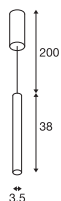

HELIA AMBIENT 35 PD, PHASE

220-240V ~50/60Hz | 500mA
Systemleistung: 9W
Material: Aluminium / Acryl

Down 425lm | 3000K

Variante	Art.Nr.	EUR
● schwarz	1003436	219,00

HELIA AMBIENT 35 PD

500mA
Systemleistung: 7.5W
Material: Aluminium / Acryl

- offenes Kabelende
- Ø Einbaurosette 68 mm

Down 425lm | 3000K

Variante	Art.Nr.	EUR
● schwarz	1003435	179,00

Artikel	Art.Nr.	EUR
LED Treiber 20W 350mA/500mA PHASE		
○ weiß	1007227	40,00
LED Treiber 25W 150-700mA DALI dimmbar		
○ weiß	1007229	70,00
LED Treiber 21W 500mA inkl. Zugentlastung		
○ weiß	1007226	30,00