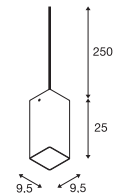

133444 307

TONGA®
PD, E14

220-240V ~50/60Hz
Material: Aluminium / Glas

Socket: 1xE14 max. Ø: 5.1 cm | L: 13 cm

Variante	Art.Nr.	EUR
● grau	133444	129,00

C35 | 4.2W | 320°
2700K | 350lm | EEK=G
5kWh/1000h

Art. Nr.: 1005285 | 8,50 EUR

QUADRASS
PD, E27

220-240V ~50/60Hz
Material: Stahl / Glas

Socket: 1xE27 max. Ø: 6.5 cm | L: 18 cm

Variante	Art.Nr.	EUR
● chrom	1003432	104,00

LED E27 | 13.2W | 220°
2700K | 1300lm | EEK=F
13kWh/1000h

Art. Nr.: 1005302 | 12,25 EUR