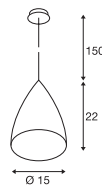

133444 307

TONGA®
PD, E14

220-240V ~50/60Hz
Material: Aluminium / Glas

Socket: 1xE14 max. Ø: 5.1 cm | L: 13 cm

Variante	Art.Nr.	EUR
● grau	133444	129,00

C35 | 4.2W | 320°
2700K | 350lm | EEK=G
5kWh/1000h

Art. Nr.: 1005285 | 8,50 EUR

QUADRASS
PD, E27

220-240V ~50/60Hz
Material: Stahl / Glas

Socket: 1xE27 max. Ø: 6.5 cm | L: 18 cm

Variante	Art.Nr.	EUR
● chrom	1003432	104,00

LED E27 | 13.2W | 220°
2700K | 1300lm | EEK=F
13kWh/1000h

Art. Nr.: 1005302 | 12,25 EUR