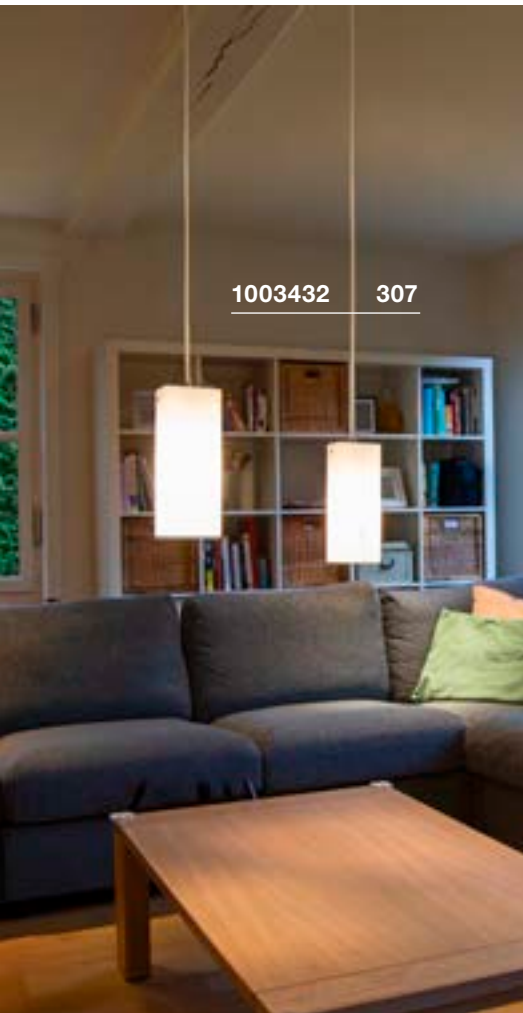

1003432 307