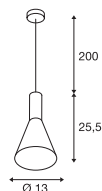

1002949 311

1002951 310

1002950 311

1002949 311

## PHELIA 10 PD, E27

220-240V ~50/60Hz  
Material: Aluminium

- Textilkabel

**SOCKET**  
**INSIDE** <23  
W

Socket: 1xE27

Variante	Art.Nr.	EUR
● schwarz / gold	1002951	131,00

A60 | 7.5W | 180°  
2700K | 720lm | EEK=F  
8kWh/1000h