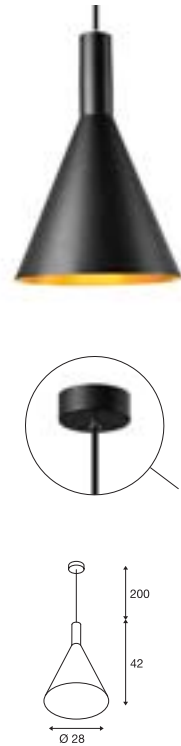

PHELIA 20
PD, E27

220-240V ~50/60Hz
Material: Aluminium

- Textilkabel

Socket: 1xE27

Variante	Art.Nr.	EUR
●● schwarz / gold	1002948	141,00

LED E27 | 13.2W | 220°
2700K | 1300lm | EEK=F
13kWh/1000h

Art. Nr.: 1005302 | 12,25 EUR

PHELIA 25
PD, E27

220-240V ~50/60Hz
Material: Aluminium

- Textilkabel

Socket: 1xE27

Variante	Art.Nr.	EUR
●● schwarz / gold	1002949	161,00

LED E27 | 13.2W | 220°
2700K | 1300lm | EEK=F
13kWh/1000h

Art. Nr.: 1005302 | 12,25 EUR

PHELIA 30
PD, E27

220-240V ~50/60Hz
Material: Aluminium

- Textilkabel

Socket: 1xE27

Variante	Art.Nr.	EUR
●● schwarz / gold	1002950	187,00

G125 | 7.5W | 320°
2700K | 800lm
EEK=F 8kWh/1000h

Art. Nr.: 1005310 | 18,50 EUR