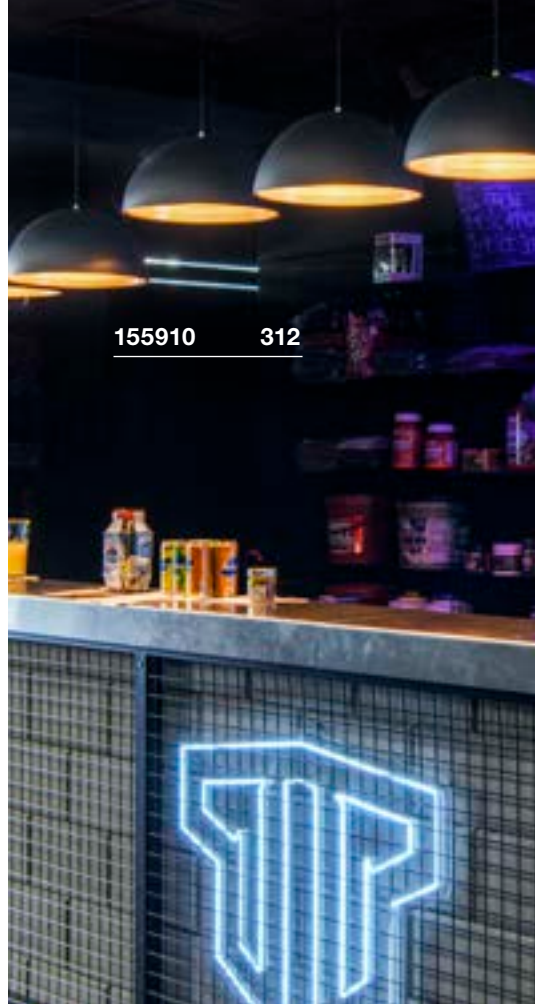

220-240V ~50/60Hz
Material: GFK

220-240V ~50/60Hz
Material: GFK

- Textilkabel

- Textilkabel

Socket: 1xE27 max. L: 20 cm

Socket: 1xE27 max. L: 20 cm

Variante	Art.Nr.	EUR
●● schwarz / gold	155530	228,00

Variante	Art.Nr.	EUR
●● schwarz / gold	1001701	403,00

A60 | 7.5W | 180°
2700K | 720lm | EEK=F
8kWh/1000h

Art. Nr.: 1005305 | 19,00 EUR

LED E27 | 13.2W | 220°
2700K | 1300lm | EEK=F
13kWh/1000h

Art. Nr.: 1005302 | 12,25 EUR

155910 312