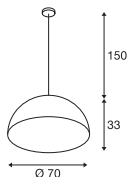

FORCHINI 50
PD, E27

FORCHINI 70
PD, E27

220-240V ~50/60Hz
Material: GFK

220-240V ~50/60Hz
Material: GFK

- Textilkabel

- Textilkabel

Socket: 1xE27 max. L: 20 cm

Socket: 1xE27 max. L: 20 cm