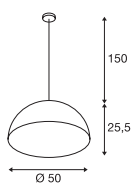

FORCHINI 50
PD, E27

FORCHINI 70
PD, E27

220-240V ~50/60Hz
Material: GFK

220-240V ~50/60Hz
Material: GFK

- Textilkabel

- Textilkabel

Socket: 1xE27 max. L: 20 cm

Socket: 1xE27 max. L: 20 cm