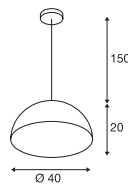

FORCHINI M 40
PD, E27

FORCHINI M 50
PD, E27

IP 20 150

220-240V ~50/60Hz
Material: Aluminium / Stahl

- Textilkabel

Socket: 1xE27 max. L: 15,2 cm

Variante	Art.Nr.	EUR
● schwarz / gold	155910	228,00

A60 | 7.5W | 180°
2700K | 720lm | EEK=F
8kWh/1000h

Art. Nr.: 1005305 | 19,00 EUR

IP 20 150

220-240V ~50/60Hz
Material: Aluminium / Stahl

- Textilkabel

Socket: 1xE27 max. L: 18 cm

Variante	Art.Nr.	EUR
● schwarz / gold	155930	251,00

LED E27 | 13.2W | 220°
2700K | 1300lm | EEK=F
13kWh/1000h