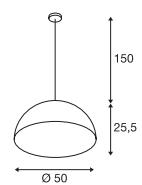

FORCHINI M 40
PD, E27

FORCHINI M 50
PD, E27

IP 20 150

220-240V ~50/60Hz
Material: Aluminium / Stahl

- Textilkabel

Socket: 1xE27 max. L: 15,2 cm

Variante	Art.Nr.	EUR
● schwarz / gold	155910	228,00

A60 | 7.5W | 180°
2700K | 720lm | EEK=F
8kWh/1000h

Art. Nr.: 1005305 | 19,00 EUR

IP 20 150

220-240V ~50/60Hz
Material: Aluminium / Stahl

- Textilkabel

Socket: 1xE27 max. L: 18 cm

Variante	Art.Nr.	EUR
● schwarz / gold	155930	251,00

LED E27 | 13.2W | 220°
2700K | 1300lm | EEK=F
13kWh/1000h