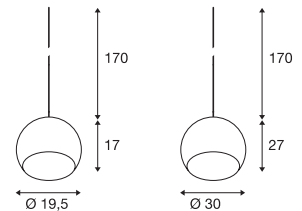

SUN / BIG SUN
PD, E27

1002045 315

220-240V ~50/60Hz
Material: Stahl / Glas

- Passendes Zubehör finden Sie auf Seite 295
- offenes Kabelende

SOCKET **INSIDE** <60 W

Sockel: 1xE27

max. Ø: 7 cm

L: 12 cm

Variante	Art.Nr.	EUR
○ 1xE27 Ø: 19.5cm	1002045	91,00
○ 1xE27 Ø: 30cm	1002046	171,00

A60 | 7.5W | 320°
2700K | 800lm | EEK=F
8kWh/1000h

Art. Nr.: 1005303 | 9,60 EUR