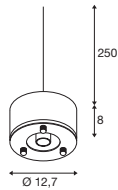

PARA DOME
PD, E27

220-240V ~50/60Hz
Material: Aluminium

- offenes Kabelende

Socket: 1xE27 max. Ø: 7 cm

Variante	Art.Nr.	EUR
● schwarz	1005214	82,00
● grau	1005215	82,00

LED E27 | 13.2W | 220°
2700K | 1300lm | EEK=F
13kWh/1000h

Art. Nr.: 1005302 | 12,25 EUR

Artikel	Art.Nr.	EUR
1Ph.-Adapter		
● schwarz	143120	15,00
3-Phasen Leuchtenadapter		
● schwarz	145990	19,70
Deckenrosette Aufbau		
● schwarz	1004744	34,00
Deckenrosette		
● schwarz	210060	32,00
Fitu 1er Deckenrosette rund		
● schwarz	132600	26,00

PARA DOME
Schirm

NEW

IP 20

H: 20.6 cm
Ø: 30.8 cm
Material: Aluminium

Variante	Art.Nr.	EUR
● schwarz	1005216	100,00
● schwarz / gold	1006410	100,00
● grau	1005217	100,00

PARA DOME
Schirm

IP 20

H: 20 cm
Ø: 31.5 cm
Material: Polycarbonat (PC)