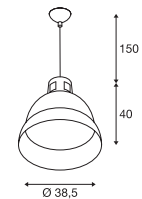

PARA 380

PD, E27

165359

319

220-240V ~50/60Hz
Material: Aluminium

SOCKET 
INSIDE <20 W

Socket: 1xE27

Variante	Art.Nr.	EUR
● schwarz	165359	165,00
● aluminium	165358	168,00