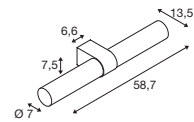

LYGANT WL, single

LYGANT WL, double

IP44 L70B50

220-240V ~50/60Hz | 700mA
Systemleistung: 8W
Material: Edelstahl/Glas

IP44 L70B50

220-240V ~50/60Hz | 500mA
Systemleistung: 11W
Material: Edelstahl/Glas

Down

560lm | 3000K

Down

800lm | 3000K

Variante	Art.Nr.	EUR
● schwarz	1007614	249,00
○ weiß	1007613	249,00
● messing	1007612	279,00
● chrom	1007615	279,00

Variante	Art.Nr.	EUR
● schwarz	1007618	359,00
○ weiß	1007617	359,00
● messing	1007616	385,00
● chrom	1007619	385,00