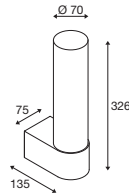

LYGANT WL, single

LYGANT WL, double

IP44 L70B50

220-240V ~50/60Hz | 700mA
Systemleistung: 8W
Material: Edelstahl/Glas

IP44 L70B50

220-240V ~50/60Hz | 500mA
Systemleistung: 11W
Material: Edelstahl/Glas

Down

560lm | 3000K

Down

800lm | 3000K

Variante	Art.Nr.	EUR
● schwarz	1007614	249,00
○ weiß	1007613	249,00
● messing	1007612	279,00
● chrom	1007615	279,00

Variante	Art.Nr.	EUR
● schwarz	1007618	359,00
○ weiß	1007617	359,00
● messing	1007616	385,00
● chrom	1007619	385,00