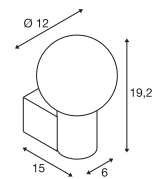

VARYT
WL, E14

220-240V ~50/60Hz
Material: Edelstahl/Glas 1007601
Stahl/Glas 1007603, 1007602, 1007600

SOCKET
INSIDE <6 W

Socket: 1xE14 max. Ø: 3.8 cm L: 11 cm

Variante	Art.Nr.	EUR
● schwarz	1007603	145,00
○ weiß	1007602	145,00
● messing	1007601	179,00
● chrom	1007600	159,00