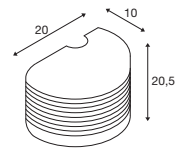

PANTILO ROPE WL, G9

1007595 345

NEW

IP20

200-240V ~50/60Hz
Material: Stahl

SOCKET
INSIDE <15
W

Socket: 1xG9

max. Ø: 3 cm | L: 6 cm