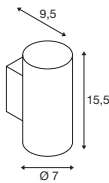

ASTO TUBE  
WL, single, GU10

ASTO TUBE  
WL, up/down, GU10

ASTO TUBE  
Dekoreflektor

H: 3.95 cm  
Ø: 6.75 cm  
Material: Polycarbonat (PC)

Variante	Art.Nr.	EUR
● schwarzchrom	1007190	4,00
● gold	1006450	4,00
● chrom	1006449	4,00
● kupfer	1006451	4,00

220-240V ~50/60Hz  
Material: Aluminium

220-240V ~50/60Hz  
Material: Aluminium

Socket: 1xGU10

Socket: 2xGU10

Variante	Art.Nr.	EUR
● schwarz	1006441	60,00
○ weiß	1006442	60,00

Variante	Art.Nr.	EUR
● schwarz	1006443	80,00
○ weiß	1006444	80,00