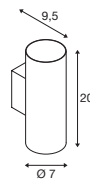

ASTO TUBE  
WL, single, GU10

ASTO TUBE  
WL, up/down, GU10

ASTO TUBE  
Dekoreflektor

H: 3.95 cm  
Ø: 6.75 cm  
Material: Polycarbonat (PC)

Variante	Art.Nr.	EUR
● schwarzchrom	1007190	4,00
● gold	1006450	4,00
● chrom	1006449	4,00
● kupfer	1006451	4,00

220-240V ~50/60Hz  
Material: Aluminium

220-240V ~50/60Hz  
Material: Aluminium

Socket: 1xGU10

Socket: 2xGU10

Variante	Art.Nr.	EUR
● schwarz	1006441	60,00
○ weiß	1006442	60,00

Variante	Art.Nr.	EUR
● schwarz	1006443	80,00
○ weiß	1006444	80,00