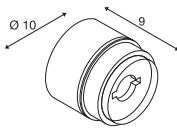

MANA BASE WL, rund, PHASE

220-240V ~50/60Hz | 350mA
Systemleistung: 15W
Material: Aluminium / Polycarbonat (PC)

Down 800lm | 2700K | 820lm | 3000K

Variante	Art.Nr.	EUR
● anthrazit	1006319	189,00

MANA BASE rund

Material: Aluminium / Polycarbonat (PC)

- Unbeleuchtete Basis für runde MANA Schirme

Variante	Art.Nr.	EUR
● anthrazit	1004969	26,00

MANA 40 Schirm, rund

H: 6 cm
Ø: 40 cm
Material: Filz / Aluminium

- Die Filzschirme können bei Mehrfachanordnung an der Wand schallabsorbierend wirken

Variante	Art.Nr.	EUR
● grau	1004661	99,00
● beige	1004660	99,00

MANA 60 Schirm, rund

H: 6 cm
Ø: 60 cm
Material: Filz / Aluminium

- Die Filzschirme können bei Mehrfachanordnung an der Wand schallabsorbierend wirken