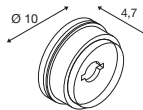

MANA BASE WL, rund, PHASE

220-240V ~50/60Hz | 350mA
Systemleistung: 15W
Material: Aluminium / Polycarbonat (PC)

Down 800lm | 2700K | 820lm | 3000K

Variante	Art.Nr.	EUR
● anthrazit	1006319	189,00

MANA BASE rund

Material: Aluminium / Polycarbonat (PC)

- Unbeleuchtete Basis für runde MANA Schirme

Variante	Art.Nr.	EUR
● anthrazit	1004969	26,00

MANA 40 Schirm, rund

H: 6 cm
Ø: 40 cm
Material: Filz / Aluminium

- Die Filzschirme können bei Mehrfachanordnung an der Wand schallabsorbierend wirken